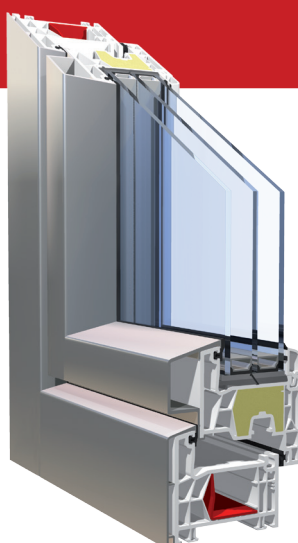

KBE_76mm Plus Pro

Элегантный дизайн и повышенная надежность благодаря специальному исполнению алюминиевых накладок.