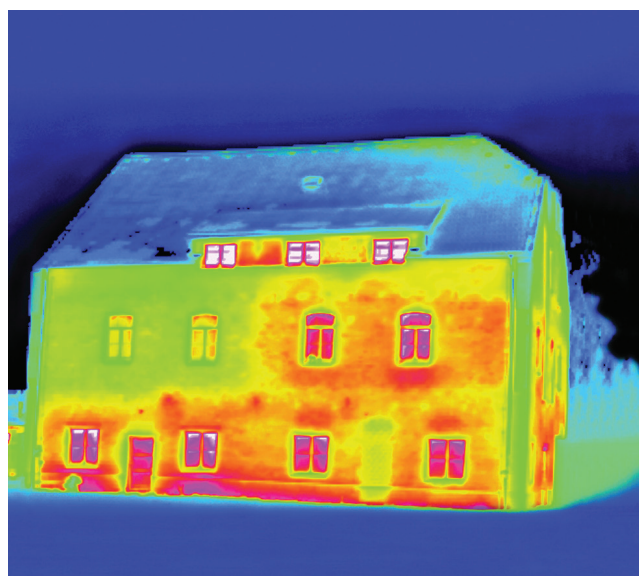

Мощная защита от холода!

- » Изолированные воздушные камеры и дополнительные контуры уплотнения гарантируют профильной системе KBE_76 mm наилучшие показатели сопротивления теплопередачи – до 0,93 м²С/Вт.
- » Вся линейка продукта адаптирована к Российским климатическим условиям и выпускается в морозостойком исполнении.