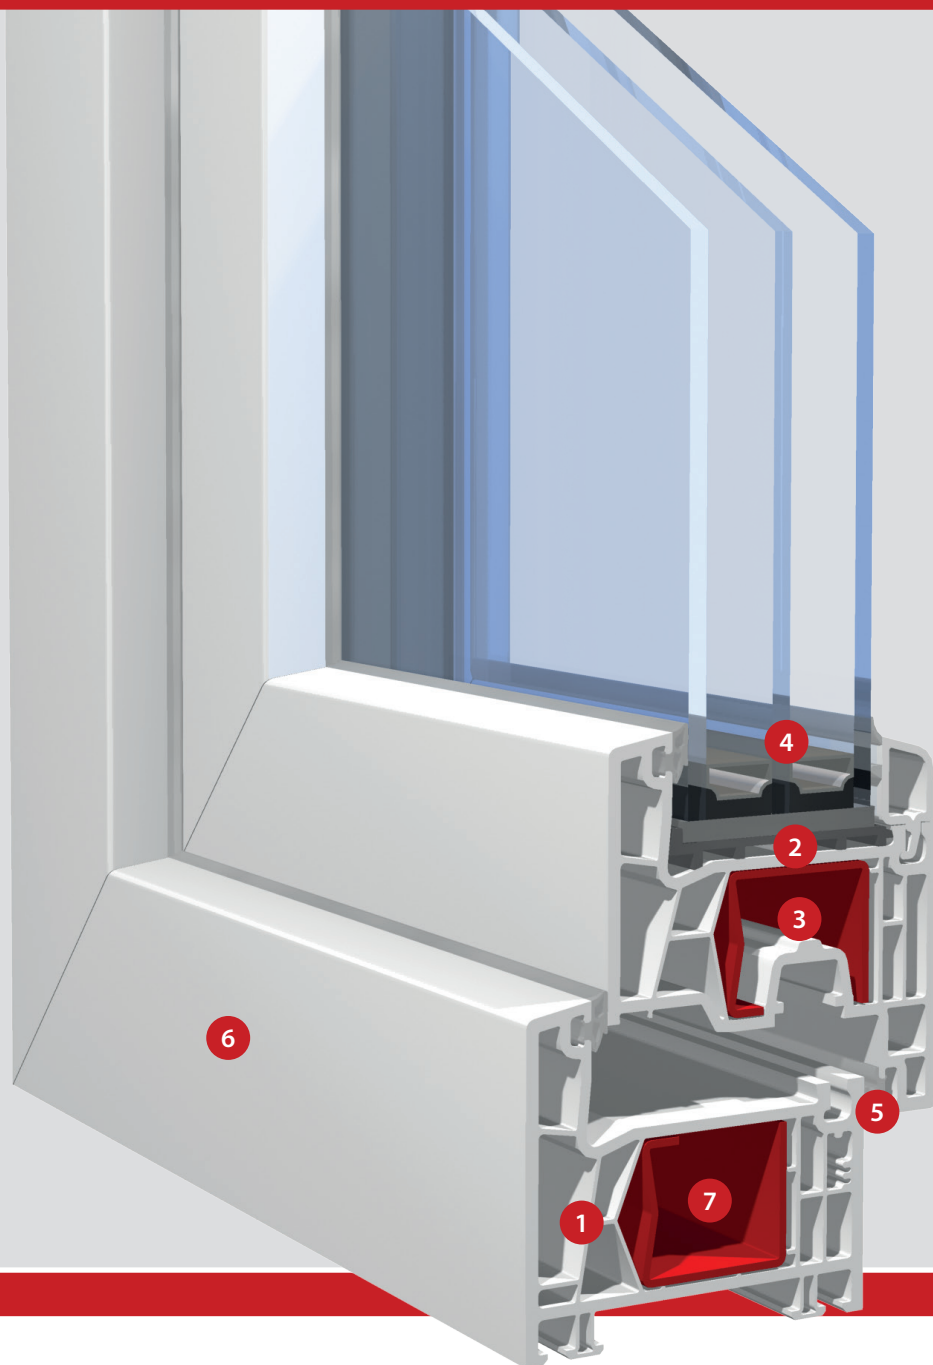

1

Доведенная до совершенства 5-ти камерная технология

Максимальная теплоизоляция обеспечивается благодаря продуманной до мелочей конструкции, дополнительным камерам и специальной форме усилителя.

3

Высокая формоустойчивость

Расположенный по центру стальной усилитель и специальная сотовая конструкция камер обеспечивают высочайшую стабильность геометрии профиля.

2

Отменная герметичность

Отменная герметичность благодаря уникальному уплотнителю фальца створки, а также уплотнителю во всех сопряжениях и стыках.

4

Расширенные возможности остекления

Широкий диапазон остекления от 16 до 48 мм благодаря монтажной глубине 76 мм.