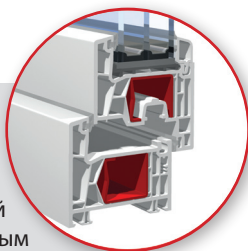

Доведенная до совершенства 5-ти камерная технология

Максимальная теплоизоляция обеспечивается благодаря продуманной до мелочей конструкции, дополнительным камерам и специальной форме усилителя.